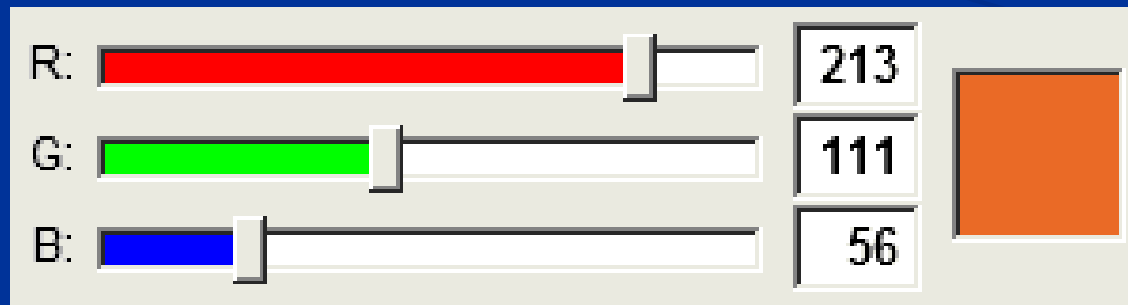

ΜΟΝΤΕΛΟ ΧΡΩΜΑΤΩΝ RGB