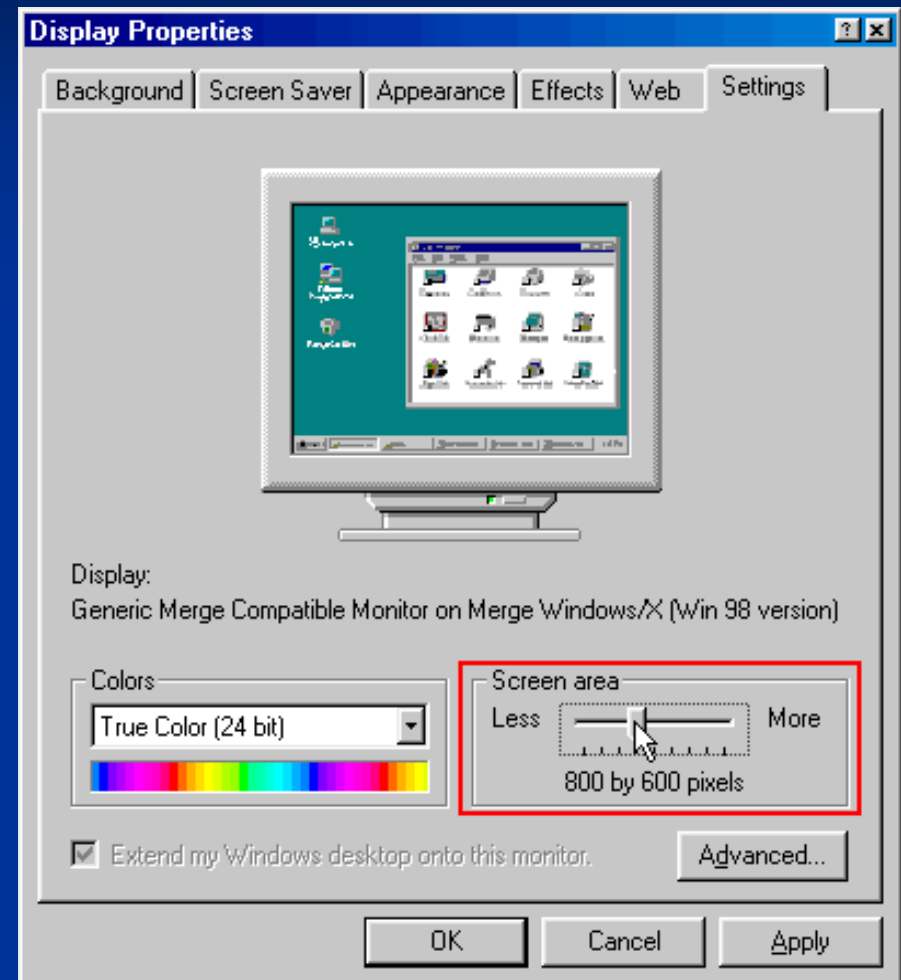

ΑΛΛΑΓΗ ΑΝΑΛΥΣΗΣ ΟΘΟΝΗΣ