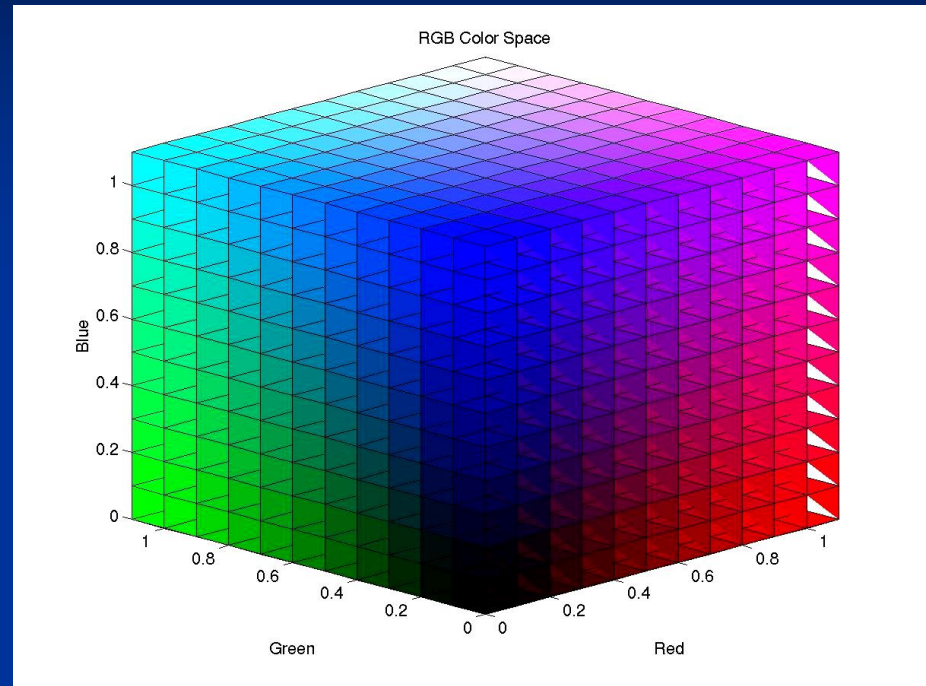

- Κάθε εικόνα παριστάνεται στον υπολογιστή με ένα σύνολο ψηφίδων (**εικονοστοιχεία - pixels**) που καθεμία έχει ένα συγκεκριμένο χρώμα
- Αυτό γίνεται είτε δημιουργείται στη **Ζωγραφική (Paint)** των Windows, είτε εισάγεται από τον **σαρωτή** ή τη **ψηφιακή φωτογραφική** μηχανή
- Η μεγέθυνση της εικόνας, οδηγεί σε **ατέλειες** (χρωματιστές τετράγωνα περιοχές)

ΑΝΑΛΥΣΗ ΦΩΤΟΓΡΑΦΙΑΣ

Δημιουργία εικόνας με πρόγραμμα Ζωγραφικής (Paint)

Μεγέθυνση μέρους της προηγούμενης εικόνας

Μεγαλύτερη μεγέθυνση λεπτομέρειας

Είναι ο **αριθμός των pixels** μιας εικόνας σε κάθε διάστασή της π.χ. 372x175
Όσα περισσότερα pixels έχει μια εικόνα, τόσο πιο αναλυτική είναι και μπορούμε να την μεγεθύνουμε

ΑΝΑΛΥΣΗ ΦΩΤΟΓΡΑΦΙΑΣ (PIXELS)

ΑΝΑΛΥΣΗ (RESOLUTION)

ΑΛΛΑΓΗ ΑΝΑΛΥΣΗΣ ΟΘΟΝΗΣ

ΧΡΩΜΑΤΙΚΟ ΜΟΝΤΕΛΟ

- Κάθε pixel έχει ένα συγκεκριμένο χρώμα που παράγεται από το συνδυασμό 3 βασικών χρωμάτων (μοντέλο **RGB**)
- Τα βασικά χρώματα είναι το **κόκκινο** (Red), **πράσινο** (Green), **μπλε** (blue)
- Κάθε τόνος των 3 βασικών χρωμάτων, αντιστοιχεί στον υπολογιστή σε ένα **δυναμικό αριθμό** (σειρά bits)

ΜΟΝΤΕΛΟ ΧΡΩΜΑΤΩΝ RGB

ΒΑΘΟΣ ΧΡΩΜΑΤΟΣ

- Είναι το **πλήθος των bits** που χρησιμοποιούνται για να παραστήσουν τον χρωματικό τόνο ενός pixel
- Προσδιορίζει το **πλήθος διαφορετικών χρωμάτων** που χρησιμοποιούνται για την κάλυψη της οθόνης